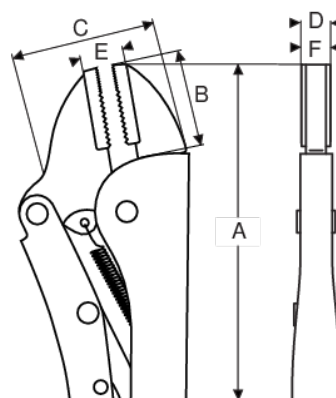

64B-190-1

**Mordaza grip recta universal,  
190 mm**

## DETALLES DEL PRODUCTO

- Mordazas rectas.
- Para sujetar partes de láminas de metal, barras pequeñas, etc.
- Mordaza resistente, forjada.
- Acero al cromo-molibdeno
- niquelado.

## ATRIBUTOS DE PRODUCTO

Producto	A	B	C	D	E	F	g
64B-190-1	190 mm	29 mm	42 mm	15 mm	0-17 mm	13 mm	358 g