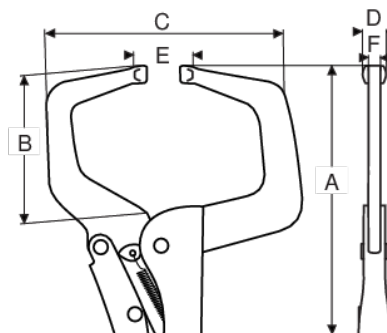

64C-300-1

Mordaza grip en C, 275 mm

## DETALLES DEL PRODUCTO

- Mordaza en C.
- El hueco de gran tamaño permite sujetar piezas grandes.
- Puntas de mordaza pequeñas para una agarre preciso.
- Acero al cromo-molibdeno
- niquelado.

## ATRIBUTOS DE PRODUCTO

Producto	A	B	C	D	E	F	
64C-300-1	275 mm	90 mm	140 mm	14 mm	0-65 mm	7 mm	775 g