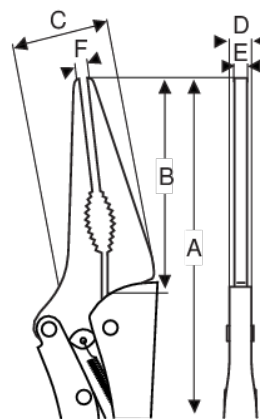

64L-165-1

Mordaza grip de boca larga,
165 mm

DETALLES DEL PRODUCTO

- Mordaza de boca larga.
- Mordaza de largo alcance, fabricada con acero forjado.

- Acero al cromo-molibdeno
- niquelado.

ATRIBUTOS DE PRODUCTO

Producto	A	B	C	D	E	F	 g
64L-165-1	165 mm	52 mm	25 mm	9 mm	6 mm	0-18 mm	195 g