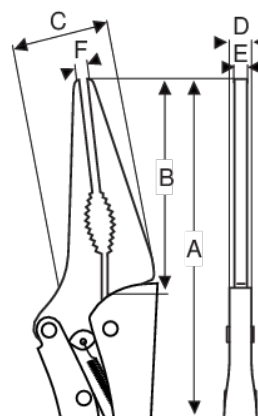

64L-165-1

Mordaza grip de boca larga, 165 mm

DETALLES DEL PRODUCTO

- Mordaza de boca larga.
- Mordaza de largo alcance, fabricada con acero forjado.
- Acero al cromo-molibdeno
- niquelado.

ATRIBUTOS DE PRODUCTO

Producto	A	B	C	D	E	F	 g
64L-165-1	165 mm	52 mm	25 mm	9 mm	6 mm	0-18 mm	195 g