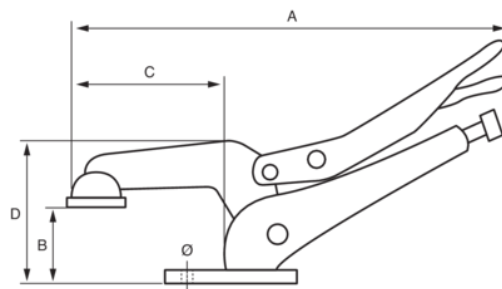

64T-300-1

**Mordaza de sujeción para mesa,
0-80 mm**

DETALLES DEL PRODUCTO

- Mordaza para mesa.
- Con disco oscilante para sujetar superficies desiguales o no paralelas.
- La palanca de desbloqueo está oculta para evitar aperturas accidentales.

- Acero al cromo-molibdeno
- niquelado.

ATRIBUTOS DE PRODUCTO

Producto	A	B	B	C	D	∅	
64T-300-1	280 mm	0-80 mm		95 mm	90 mm	12.4 mm	650 g