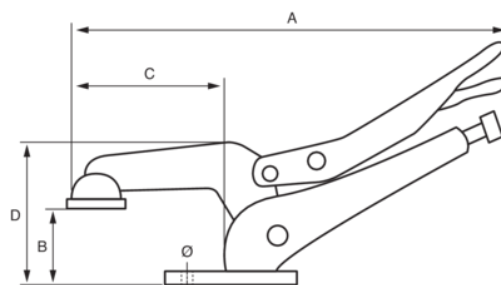

64T-300-1

**Mordaza de sujeción para mesa,
0-80 mm**

DETALLES DEL PRODUCTO

- Mordaza para mesa.
- Con disco oscilante para sujetar superficies desiguales o no paralelas.
- La palanca de desbloqueo está oculta para evitar aperturas accidentales.

- Acero al cromo-molibdeno
- niquelado.

ATRIBUTOS DE PRODUCTO

Producto	A	B	B	C	D	∅	g
64T-300-1	280 mm	0-80 mm		95 mm	90 mm	12.4 mm	650 g