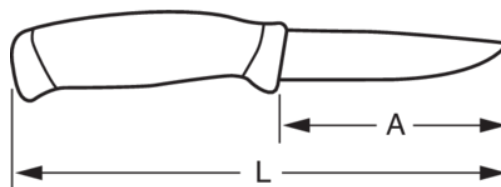

672-220-1

Cuchillo multiusos con hoja de acero inoxidable, 220 mm

DETALLES DEL PRODUCTO

- Cuchillo multiusos.
- El cómodo mango proporciona un excelente agarre.
- Se suministran con una práctica funda para llevarlos en el cinturón.
- Cuchillos multiusos robustos con una hoja de acero inoxidable resistente.

ATRIBUTOS DE PRODUCTO

Producto	A	L	g
672-220-1	100 mm	220 mm	140 g