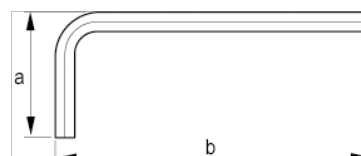

040541-040191

Llave tipo allen niquelada, pulgadas

## DETALLES DEL PRODUCTO

- Llave tipo allen en pulgadas.
- Llave corta.
- La superficie niquelada protege contra la corrosión.
- Acero de alta calidad, totalmente templado.
- Medida grabada en la hoja para una fácil identificación.
- ISO 2936.
- Embalaje industrial.

## ATRIBUTOS DE PRODUCTO

Producto		<b>a</b>	<b>b</b>	
<b>040541</b>	1/16" in	15 mm	47 mm	1 g
<b>040561</b>	3/32" in	21 mm	59 mm	3 g
<b>040581</b>	1/8" in	23 mm	66 mm	4 g
<b>040601</b>	3/16" in	33 mm	85 mm	18 g
<b>040611</b>	7/32" in	35.5 mm	91 mm	29 g
<b>040621</b>	1/4" in	38 mm	96 mm	32 g
<b>040641</b>	5/16" in	44 mm	108 mm	60 g
<b>040661</b>	3/8" in	50 mm	122 mm	100 g
<b>040681</b>	7/16" in	53 mm	129 mm	140 g
<b>040701</b>	1/2" in	63 mm	145 mm	182 g
<b>040731</b>	5/8" in	76 mm	168 mm	370 g
<b>040191</b>	3/4" in	89 mm	199 mm	601 g