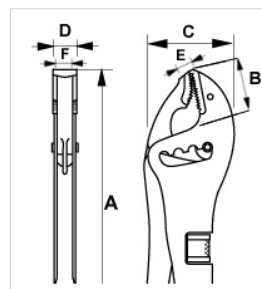

647-250-1

Mordaza con 4 posiciones y bocas largas

DETALLES DEL PRODUCTO

- Acabado cromado para garantizar una buena protección antioxidación.
- Forma: mordazas planas y convexas que pueden ajustarse en 4 posiciones diferentes para una capacidad de agarre mayor.
- Mordazas extralargas con el doble de capacidad de agarre que el modelo estándar.
- Aplicación: admite perfiles en L, T y U.
- Embalaje en blíster.

ATRIBUTOS DE PRODUCTO

Producto	A	B	C	D	E	F	
647-250-1	255 mm	67 mm	64 mm	17 mm		15 mm	650 g