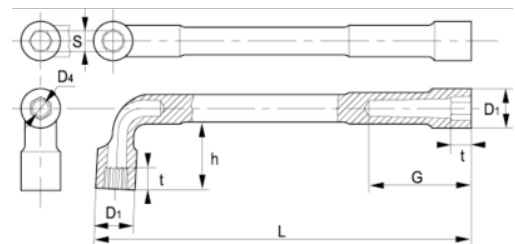

## DETALLES DEL PRODUCTO

- Llave de tubo de dos bocas en L en dimensiones métricas
- Las llaves tienen una boca hexagonal y otra bi-hexagonal.
- Lado más largo: hexagonal.
- Lado más corta, para una mayor accesibilidad: bi-hexagonal.
- Acabado: cromado mate.
- Material: aleación de acero de alto rendimiento.
- Dureza: 42-50 HRC.
- Normas: ISO 1711, ISO 691 e ISO 2236.
- -1 blíster.