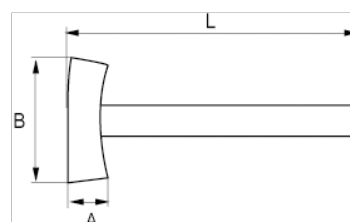

530-03-2/530-07-2

Maza de tipo español con mango de nogal

DETALLES DEL PRODUCTO

- Maza.
- El mango está acoplado a la cabeza de la maza con dos cuñas de metal redondas y una cuña de madera recta.
- Con mango de madera de nogal.
- Embalaje industrial.

ATRIBUTOS DE PRODUCTO

Producto	A	B	L		
530-03-2	35 mm	110 mm	280 mm	700 g	800 g
530-05-2	38 mm	120 mm	280 mm	1000 g	1200 g
530-07-2	43 mm	135 mm	280 mm	1250 g	1400 g