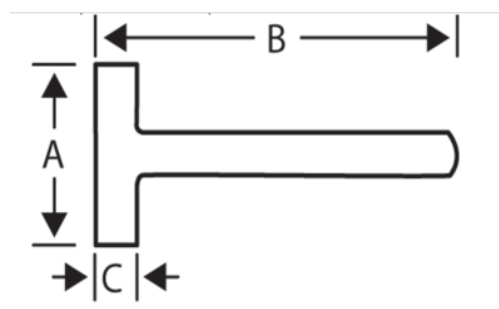

531-05-2/531-09-2
Maza con mango de nogal

DETALLES DEL PRODUCTO

- Maza.
- El mango está acoplado a la cabeza de la maza con cuña de metal redonda.
- Con mango de madera de nogal.
- Embalaje industrial.

ATRIBUTOS DE PRODUCTO

Producto		A	B	L	
531-05-2	1000 g	40 mm	95 mm	260 mm	1155 g
531-07-2	1250 g	43 mm	100 mm	260 mm	1405 g
531-08-2	1500 g	45 mm	110 mm	280 mm	1675 g
531-09-2	2000 g	50 mm	120 mm	300 mm	2235 g