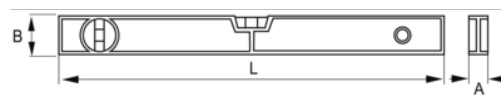

982-SET

Juego de niveles, 2 piezas

DETALLES DEL PRODUCTO

- Juego de dos niveles.
- -Nivel de 600 mm.
- -Nivel torpedo.
- Precisión de ± 1 mm/m.
- Peso del perfil de 529 g/m.
- Líquido de alta visibilidad y de baja densidad dentro de los frascos.

ATRIBUTOS DE PRODUCTO

Producto	A	B	L	g
982-SET	55 mm	60 mm	600 mm	410 g