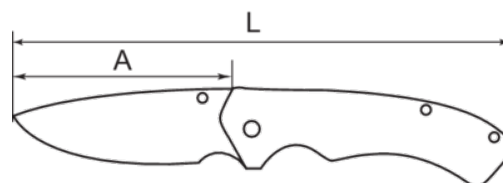

## DETALLES DEL PRODUCTO

- Navaja.
- Mango de acero negro.
- Longitud del mango de 113 mm.
- Hoja de acero inoxidable 3Cr13.
- Ligera y cómoda.
- Incluye gancho para cinturón.
- Anchura de la hoja: 2,63 mm.
- Longitud total: 190 mm.
- Embalaje en blíster.

## ATRIBUTOS DE PRODUCTO

Producto	A	L	g
669-190-1	72 mm	190 mm	120 g