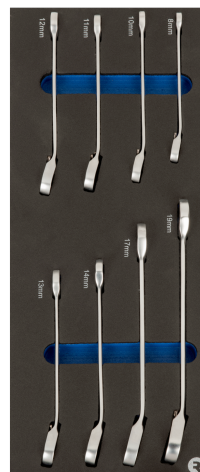

IFF1E002

Llaves combinadas con carraca en bandeja de foam 1/3 (8 piezas)

DETALLES DEL PRODUCTO

- Foam 1/3 con herramientas (8 piezas).
- Llaves combinadas con carraca.
- Incluye llaves combinadas con carraca de 8, 10, 11, 12, 13, 14, 17 y 19 mm.

ATRIBUTOS DE PRODUCTO

Producto		
IFF1E002	44 x 180 x 440 mm	0.98 kg

CONTENIDO DEL JUEGO

Llave combinada de carraca 8 mm,
con clip
18-08-1

Llave combinada de carraca 10 mm,
con clip
18-10-1

Llave combinada de carraca 11 mm,
con clip
18-11-1

Llave combinada de carraca 12 mm,
con clip
18-12-1

Llave combinada de carraca 13 mm,
con clip
18-13-1

Llave combinada de carraca 14 mm,
con clip
18-14-1

Llave combinada de carraca 17 mm,
con clip
18-17-1

Llave combinada de carraca 19 mm,
con clip
18-19-1