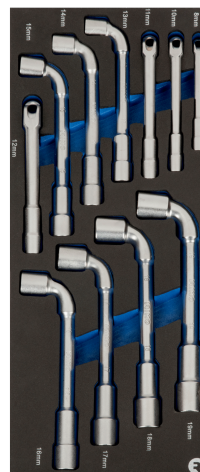

IFF1E005

Llaves de tubo de dos bocas hexagonales en bandeja de foam 1/3 (11 piezas)

DETALLES DEL PRODUCTO

- Foam 1/3 con herramientas (11 piezas).
- Componentes: Llaves de tubo de dos bocas hexagonales de 6 x 6.
- -Llaves de tubo de dos bocas hexagonales de 8 a 19 mm.

ATRIBUTOS DE PRODUCTO

Producto		
IFF1E005	38 x 180 x 440 mm	2.4 kg

CONTENIDO DEL JUEGO

Llave de tubo hexagonal de dos bocas
8 mm, co, clip
52-08-1

Llave de tubo hexagonal de dos bocas
10 mm, c, clip
52-10-1

Llave de tubo hexagonal de dos bocas
15 mm, c, clip
52-15-1

Llave de tubo hexagonal de dos bocas
con clip, 16 mm
52-16-1

Llave de tubo hexagonal de dos bocas
17 mm, c, clip
52-17-1

Llave de tubo hexagonal de dos bocas
18 mm, c, clip
52-18-1

Llave de tubo hexagonal de dos bocas
con clip, 19 mm
52-19-1