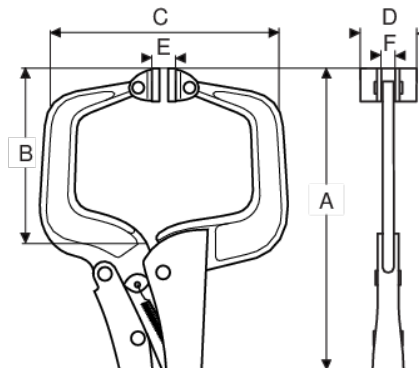

64CAD-300

Mordaza de largo alcance con bocas oscilantes

DETALLES DEL PRODUCTO

- Mordaza de largo alcance con bocas oscilantes.
- Diseño que permite un mayor agarre.
- Bocas oscilantes para sujetar de forma segura superficies desiguales o no paralelas.
- Acero al cromo-molibdeno
- niquelado.

ATRIBUTOS DE PRODUCTO

Producto	A	B	C	D	E	F	g
64CAD-300-1	282 mm	97 mm	81 mm	28 mm	0-72 mm	7 mm	850 g