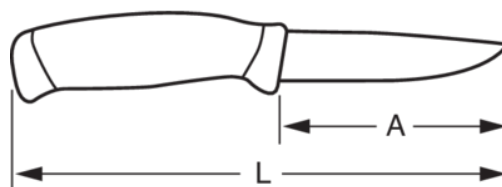

672-220-1

Cuchillo multifunción

DETALLES DEL PRODUCTO

- Cuchillo multiusos.
- El cómodo mango proporciona un excelente agarre.
- Se suministran con una práctica funda para llevarlos en el cinturón.
- Cuchillos multiusos robustos con una hoja de acero inoxidable resistente.

ATRIBUTOS DE PRODUCTO

Producto	A	L	g
672-220-1	100 mm	220 mm	140 g