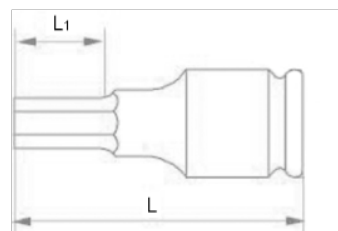

**T49T30XL**

**Vaso con punta de 1/2", Torx  
inviolable TR30, 200 mm**

### DETALLES DEL PRODUCTO

- Vaso con punta de 1/2" para tornillos TORX® inviolable.
- Acabado: zinc fosfatado.
- Material: aleación de acero de alto rendimiento.
- En bolsa de plástico con 1 pieza.

### ATRIBUTOS DE PRODUCTO

Producto				<b>L</b>	<b>L1</b>	
<b>T49T30XL</b>	1	TR30	1/2 in	200 mm	160 mm	122 g