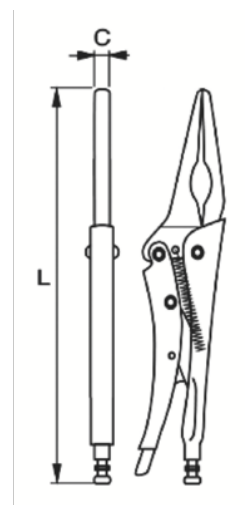

648-165-1

Mordaza grip con boca larga de agarre suave, 165 mm

DETALLES DEL PRODUCTO

- Mordazas curvadas con cortador.
- Forma: mordazas curvadas universales.
- Mango bi-componente de agarre suave.

ATRIBUTOS DE PRODUCTO

Producto	C	L	Apertura de la mordaza, mm	g
648-165-1	4.2 mm	165 mm	57 mm	180 g