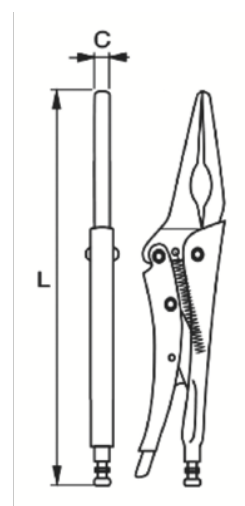

648-165-1

Mordaza grip con boca larga de agarre suave, 165 mm

DETALLES DEL PRODUCTO

- Mordazas curvadas con cortador.
- Forma: mordazas curvadas universales.
- Mango bi-componente de agarre suave.

ATRIBUTOS DE PRODUCTO

Producto	C	L	Apertura de la mordaza, mm	 g
648-165-1	4.2 mm	165 mm	57 mm	180 g