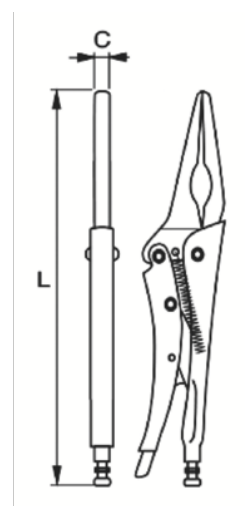

648-165-1

Mordaza de punta larga con mango bi-material

DETALLES DEL PRODUCTO

- Mordazas curvadas con cortador.
- Forma: mordazas curvadas universales.
- Mango bi-componente de agarre suave.

ATRIBUTOS DE PRODUCTO

Producto	C	L	Apertura de la mordaza, mm	g
648-165-1	4.2 mm	165 mm	57 mm	180 g