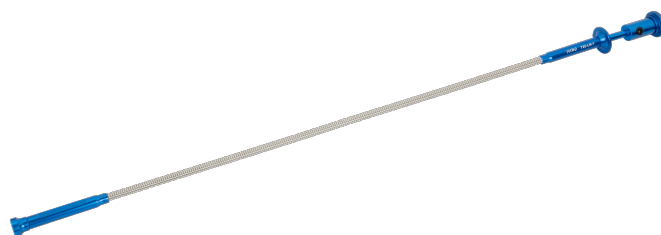

**720-LM-1**

**Extractor de garra magnético con luz**

### DETALLES DEL PRODUCTO

- Para agarrar piezas muy pequeñas
- Luz incorporada para localizar objetos en la oscuridad
- Imán de neodimio en la punta
- Eje flexible con núcleo de acero
- Acabado Cromado

### ATRIBUTOS DE PRODUCTO

Producto	L	g
<b>720-LM-1</b>	625 mm	120 g