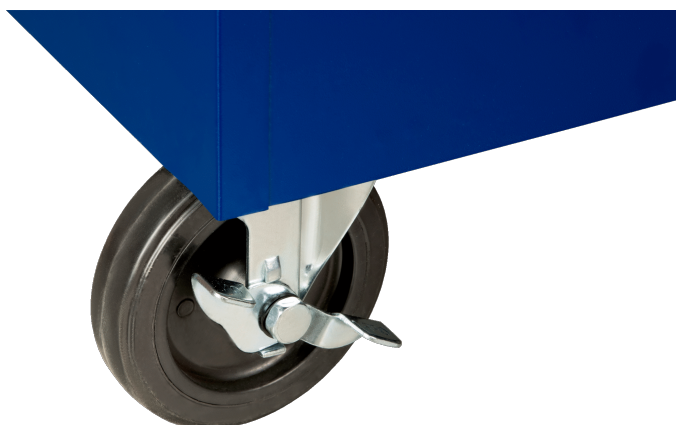

**9066K-02**

**Dos ruedas giratorias de 125 x 30 mm**

#### DETALLES DEL PRODUCTO

- Dos ruedas giratorias de 125 x 30 mm para 9066K

#### ATRIBUTOS DE PRODUCTO

Producto		
<b>9066K-02</b>	125 mm	30 mm