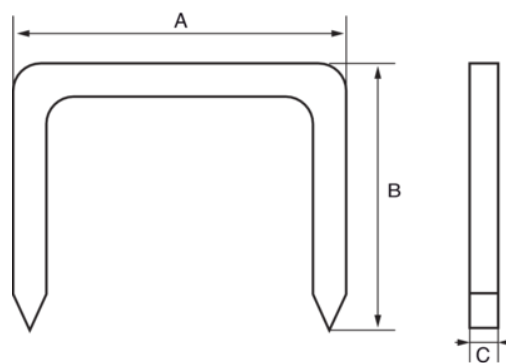

560-HD-10

Grapas Heavy Duty, 10 mm

## DETALLES DEL PRODUCTO

- Adecuadas para trabajos pesados de grapado como el aislamiento, alfombras o tela asfáltica
- Fija tejidos, telas, alfombras, cartón, listones planos de madera, cartón y mallas metálicas
- Caja de plástico de 1000 uds

## ATRIBUTOS DE PRODUCTO

Producto		<b>A</b>	<b>B</b>	<b>C</b>	
<b>560-HD-10</b>	1000	10.6 mm		1.2 mm	158 g