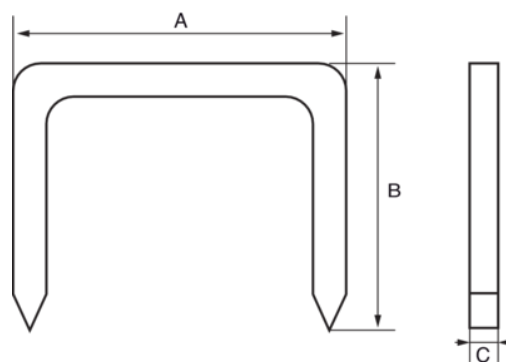

**560-HD-10**  
**Grapas Heavy Duty, 10 mm**

**DETALLES DEL PRODUCTO**

- Adecuadas para trabajos pesados de grapado como el aislamiento, alfombras o tela asfáltica
- Fija tejidos, telas, alfombras, cartón, listones planos de madera, cartón y mallas metálicas
- Caja de plástico de 1000 uds

## ATRIBUTOS DE PRODUCTO

Producto		<b>A</b>	<b>B</b>	<b>C</b>	
<b>560-HD-10</b>	1000	10.6 mm		1.2 mm	158 g