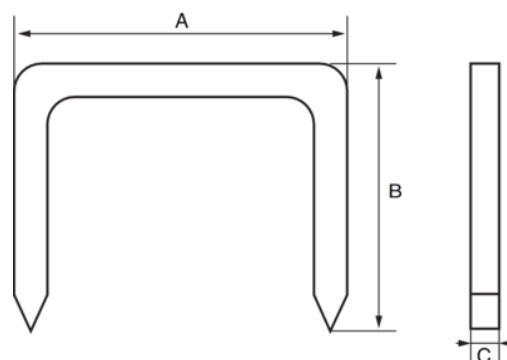

560-LD-12

**Grapas para trabajos  
domésticos ligeros, 12 mm**

## DETALLES DEL PRODUCTO

- Especialmente diseñadas para trabajos domésticos ligeros y manualidades

- Caja de plástico de 1000 uds

## ATRIBUTOS DE PRODUCTO

Producto		<b>A</b>	<b>B</b>	<b>C</b>	
560-LD-12	1000	11.3 mm	12 mm	0.7 mm	112 g