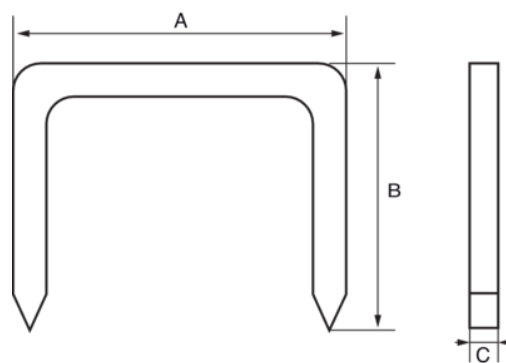

560-HD-12

Grapas Heavy Duty, 12 mm

DETALLES DEL PRODUCTO

- Adecuadas para trabajos pesados de grapado como el aislamiento, alfombras o tela asfáltica
- Fija tejidos, telas, alfombras, cartón, listones planos de madera, cartón y mallas metálicas

- Caja de plástico de 1000 uds

ATRIBUTOS DE PRODUCTO

Producto		A	B	C	
560-HD-12	1000	10.6 mm		1.2 mm	172 g