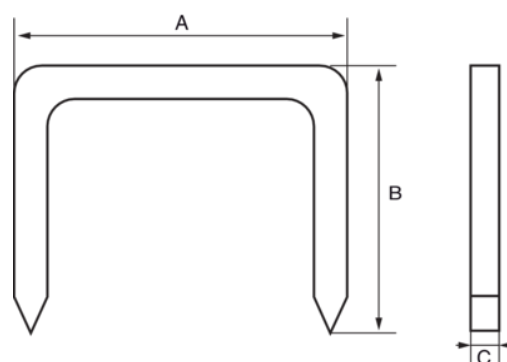

560-LD-08

**Grapas para trabajos
domésticos ligeros, 8 mm**

DETALLES DEL PRODUCTO

- Especialmente diseñadas para trabajos domésticos ligeros y manualidades

- Caja de plástico de 1000 uds

ATRIBUTOS DE PRODUCTO

Producto		A	B	C	
560-LD-08	1000	11.3 mm	8 mm	0.7 mm	88 g