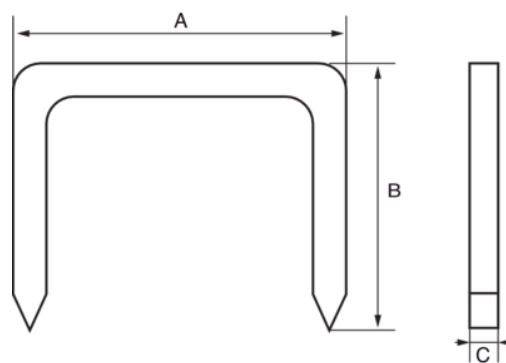

560-HD-14

Grapas Heavy Duty, 14 mm

DETALLES DEL PRODUCTO

- Adecuadas para trabajos pesados de grapado como el aislamiento, alfombras o tela asfáltica
- Fija tejidos, telas, alfombras, cartón, listones planos de madera, cartón y mallas metálicas
- Caja de plástico de 1000 uds

ATRIBUTOS DE PRODUCTO

Producto		A	B	C	
560-HD-14	1000	10.6 mm		1.2 mm	195 g