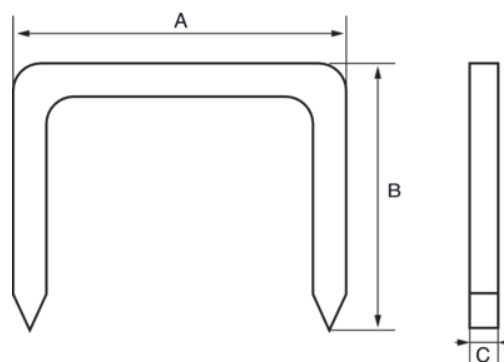

560-HD-14

Grapas Heavy Duty, 14 mm

DETALLES DEL PRODUCTO

- Adecuadas para trabajos pesados de grapado como el aislamiento, alfombras o tela asfáltica
- Fija tejidos, telas, alfombras, cartón, listones planos de madera, cartón y mallas metálicas

- Caja de plástico de 1000 uds

ATRIBUTOS DE PRODUCTO

| Producto |  | A | B | C |  |
|------------------|---|----------|----------|----------|---|
| 560-HD-14 | 1000 | 10.6 mm | | 1.2 mm | 195 g |