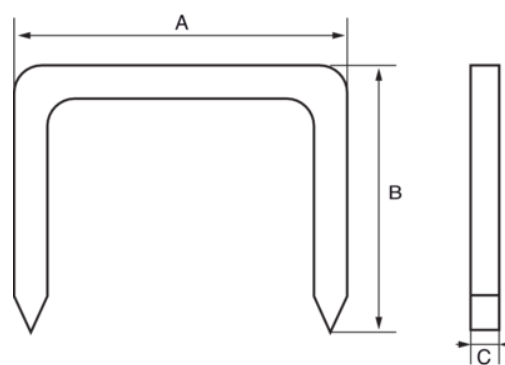

560-HD-06

Grapas Heavy Duty, 6 mm

DETALLES DEL PRODUCTO

- Adecuadas para trabajos pesados de grapado como el aislamiento, alfombras o tela asfáltica
- Fija tejidos, telas, alfombras, cartón, listones planos de madera, cartón y mallas metálicas

- Caja de plástico de 1000 uds

ATRIBUTOS DE PRODUCTO

Producto		A	B	C	
560-HD-06	1000	10.6 mm		1.2 mm	110 g