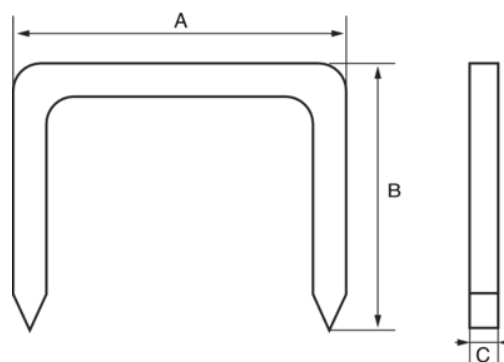

560-HD-06

Grapas Heavy Duty, 6 mm

DETALLES DEL PRODUCTO

- Adecuadas para trabajos pesados de grapado como el aislamiento, alfombras o tela asfáltica
- Fija tejidos, telas, alfombras, cartón, listones planos de madera, cartón y mallas metálicas

- Caja de plástico de 1000 uds

ATRIBUTOS DE PRODUCTO

Producto		A	B	C	
560-HD-06	1000	10.6 mm		1.2 mm	110 g