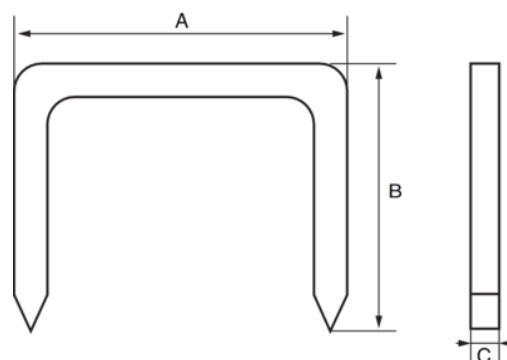

560-LD-14

**Grapas para trabajos
domésticos ligeros, 14 mm**

DETALLES DEL PRODUCTO

- Especialmente diseñadas para trabajos domésticos ligeros y manualidades

- Caja de plástico de 1000 uds

ATRIBUTOS DE PRODUCTO

Producto		A	B	C	
560-LD-14	1000	11.3 mm	14 mm	0.7 mm	117 g