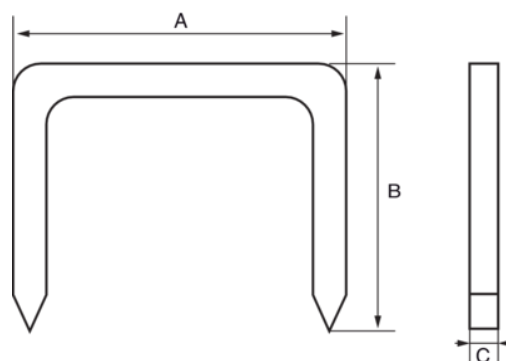

**560-LD-14**

**Grapas para trabajos domésticos  
ligeros, 14 mm**

## DETALLES DEL PRODUCTO

- Especialmente diseñadas para trabajos domésticos ligeros y manualidades
- Caja de plástico de 1000 uds

## ATRIBUTOS DE PRODUCTO

Producto		<b>A</b>	<b>B</b>	<b>C</b>	
<b>560-LD-14</b>	1000	11.3 mm	14 mm	0.7 mm	117 g