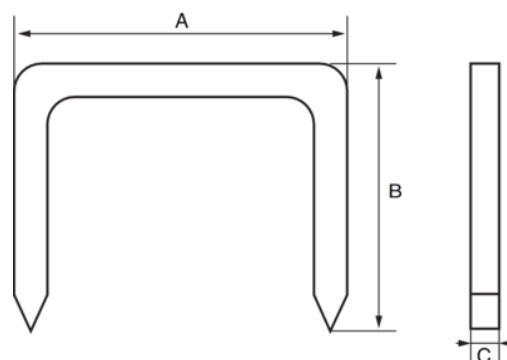

560-LD-10

**Grapas para trabajos
domésticos ligeros, 10 mm**

DETALLES DEL PRODUCTO

- Especialmente diseñadas para trabajos domésticos ligeros y manualidades

- Caja de plástico de 1000 uds

ATRIBUTOS DE PRODUCTO

Producto		A	B	C	
560-LD-10	1000	11.3 mm	10 mm	0.7 mm	102 g