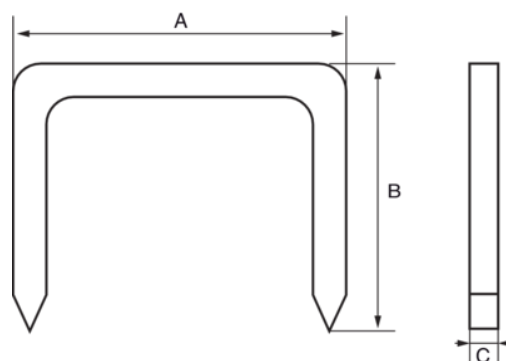

560-LD-10

**Grapas para trabajos domésticos
ligeros, 10 mm**

DETALLES DEL PRODUCTO

- Especialmente diseñadas para trabajos domésticos ligeros y manualidades

- Caja de plástico de 1000 uds

ATRIBUTOS DE PRODUCTO

Producto		A	B	C	
560-LD-10	1000	11.3 mm	10 mm	0.7 mm	102 g