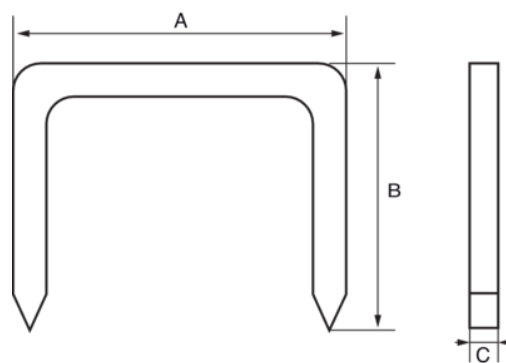

560-HD-08

Grapas Heavy Duty, 8 mm

DETALLES DEL PRODUCTO

- Adecuadas para trabajos pesados de grapado como el aislamiento, alfombras o tela asfáltica
- Fija tejidos, telas, alfombras, cartón, listones planos de madera, cartón y mallas metálicas

- Caja de plástico de 1000 uds

ATRIBUTOS DE PRODUCTO

Producto		A	B	C	
560-HD-08	1000	10.6 mm		1.2 mm	137 g