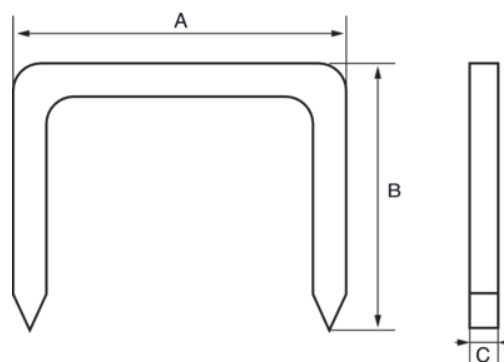

560-HD-08

Grapas Heavy Duty, 8 mm

DETALLES DEL PRODUCTO

- Adecuadas para trabajos pesados de grapado como el aislamiento, alfombras o tela asfáltica
- Fija tejidos, telas, alfombras, cartón, listones planos de madera, cartón y mallas metálicas

- Caja de plástico de 1000 uds

ATRIBUTOS DE PRODUCTO

Producto		A	B	C	
560-HD-08	1000	10.6 mm		1.2 mm	137 g