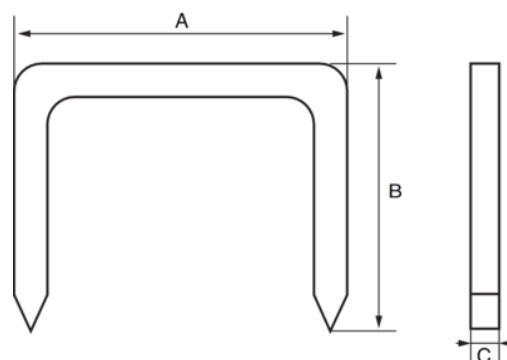

560-LD-06

**Grapas para trabajos
domésticos ligeros, 6 mm**

DETALLES DEL PRODUCTO

- Especialmente diseñadas para trabajos domésticos ligeros y manualidades

- Caja de plástico de 1000 uds

ATRIBUTOS DE PRODUCTO

Producto		A	B	C	
560-LD-06	1000	11.3 mm	6 mm	0.7 mm	70 g