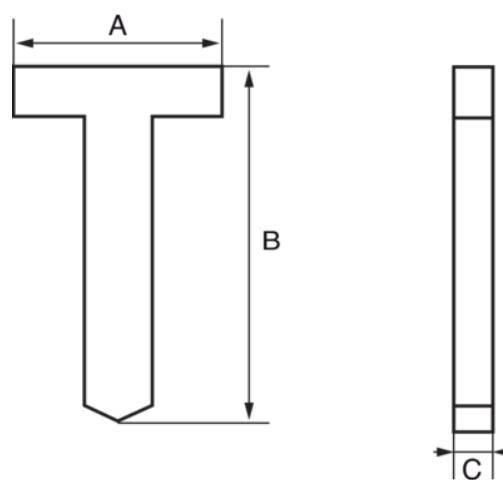

560-BN-15
Grapas tipo clavo, 15 mm

DETALLES DEL PRODUCTO

- Adecuadas para trabajos de artesanía y carpintería
- Caja de plástico de 1000 uds

ATRIBUTOS DE PRODUCTO

Producto		A	B	C	
560-BN-15	1000	2 mm		1.2 mm	122 g