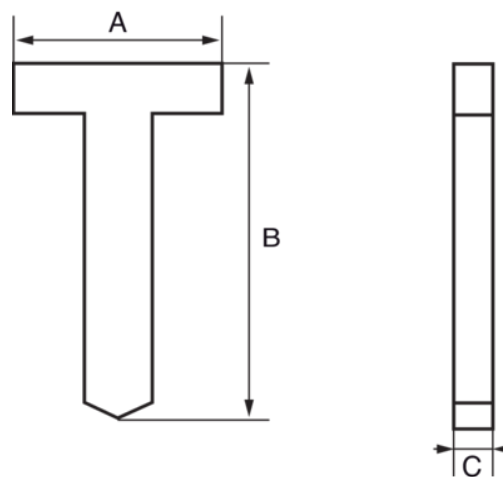

560-BN-15

Grapas tipo clavo, 15 mm

DETALLES DEL PRODUCTO

- Adecuadas para trabajos de artesanía y carpintería

- Caja de plástico de 1000 uds

ATRIBUTOS DE PRODUCTO

Producto	 x	A	B	C	 g
560-BN-15	1000	2 mm		1.2 mm	122 g