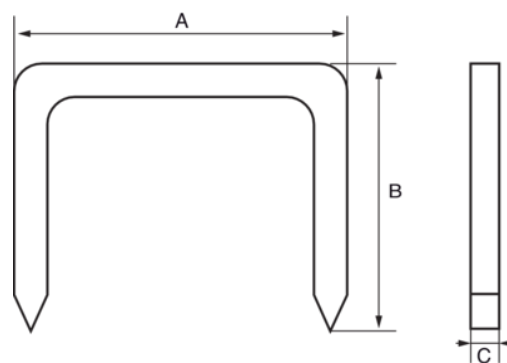

560-LD-06/560-LD-14

Grapas para trabajos domésticos
ligeros, 1000 uds.

DETALLES DEL PRODUCTO

- Especialmente diseñadas para trabajos domésticos ligeros y manualidades

- Caja de plástico de 1000 uds

ATRIBUTOS DE PRODUCTO

Producto		A	B	C	
560-LD-06	1000	11.3 mm	6 mm	0.7 mm	70 g
560-LD-08	1000	11.3 mm	8 mm	0.7 mm	88 g
560-LD-10	1000	11.3 mm	10 mm	0.7 mm	102 g
560-LD-12	1000	11.3 mm	12 mm	0.7 mm	112 g
560-LD-14	1000	11.3 mm	14 mm	0.7 mm	117 g