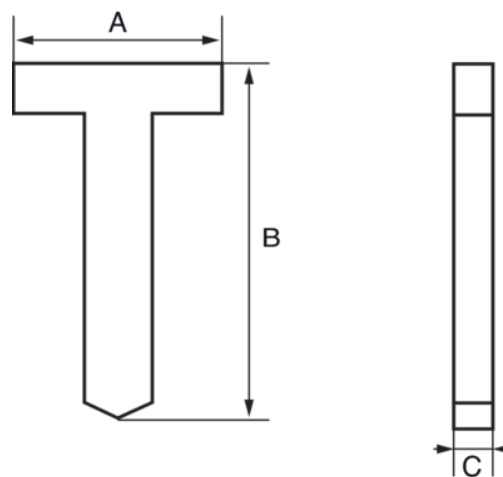

560-BN-15

Grapas tipo clavo, 1000 uds

DETALLES DEL PRODUCTO

- Adecuadas para trabajos de artesanía y carpintería

- Caja de plástico de 1000 uds

ATRIBUTOS DE PRODUCTO

Producto		A	B	C	
560-BN-15	1000	2 mm		1.2 mm	122 g