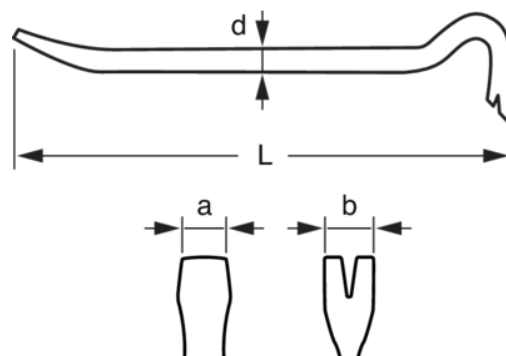

WB-1000-1

BARRA DE DEMOLICIÓN 1000MM

DETALLES DEL PRODUCTO

- Herramienta muy resistente para tareas de golpeo.
- Diseñada para una buena penetración en lugares muy estrechos
- Uñas con garras especialmente diseñadas para facilitar su extracción
- Embalaje industrial

ATRIBUTOS DE PRODUCTO

Producto	L	a	b	d	 g
WB-1000-1	1000 mm	34 mm	40 mm	20 mm	2690 g