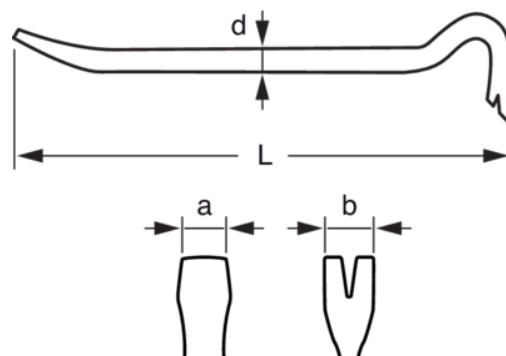

WB-600-1 BARRA DE DEMOLICIÓN 625MM

DETALLES DEL PRODUCTO

- Herramienta muy resistente para tareas de golpeo.
- Diseñada para una buena penetración en lugares muy estrechos
- Uñas con garras especialmente diseñadas para facilitar su extracción
- Embalaje industrial

ATRIBUTOS DE PRODUCTO

Producto	L	a	b	d	g
WB-600-1	600 mm	31.5 mm	36 mm	18 mm	1370 g