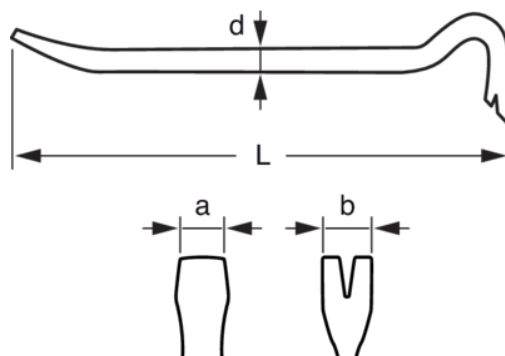

WB-1200-1

BARRA DE DEMOLICIÓN 1200MM

DETALLES DEL PRODUCTO

- Herramienta muy resistente para tareas de golpeo.
- Diseñada para una buena penetración en lugares muy estrechos
- Uñas con garras especialmente diseñadas para facilitar su extracción
- Embalaje industrial

ATRIBUTOS DE PRODUCTO

Producto	L	a	b	d	g
WB-1200-1	1200 mm	34 mm	40 mm	20 mm	3200 g