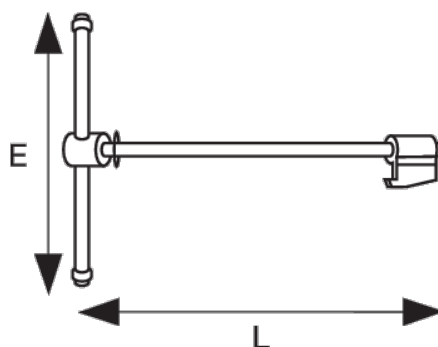

202811

Broche et vis pour étau à guide rond  
201231

#### DÉTAILS SUR LE PRODUIT

- Broche et vis pour étaux à guide rond 201

#### ATTRIBUTS DU PRODUIT

Produit		<b>E</b>	<b>L</b>	
202811	80 mm	200 mm	251 mm	875 g