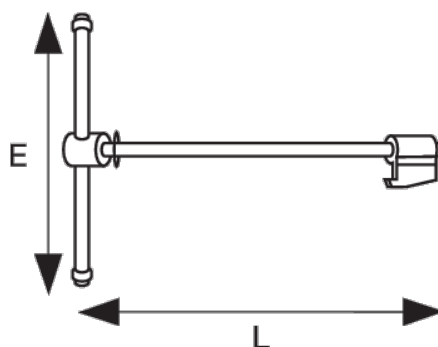

202821

Broche et vis pour étau à guide rond  
201241

#### DÉTAILS SUR LE PRODUIT

- Broche et vis pour étaux à guide rond 201

#### ATTRIBUTS DU PRODUIT

Produit		<b>E</b>	<b>L</b>	
202821	100 mm	240 mm	317 mm	1400 g