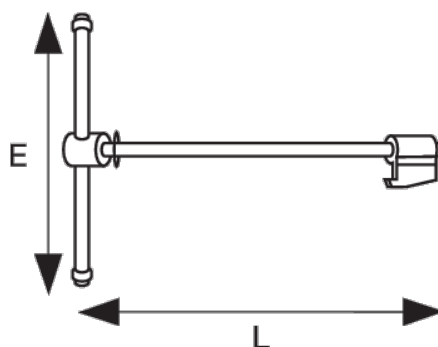

202831

Broche et vis pour étau à guide rond
201251

DÉTAILS SUR LE PRODUIT

- Broche et vis pour étaux à guide rond 201

ATTRIBUTS DU PRODUIT

Produit		E	L	
202831	125 mm	275 mm	364 mm	2200 g